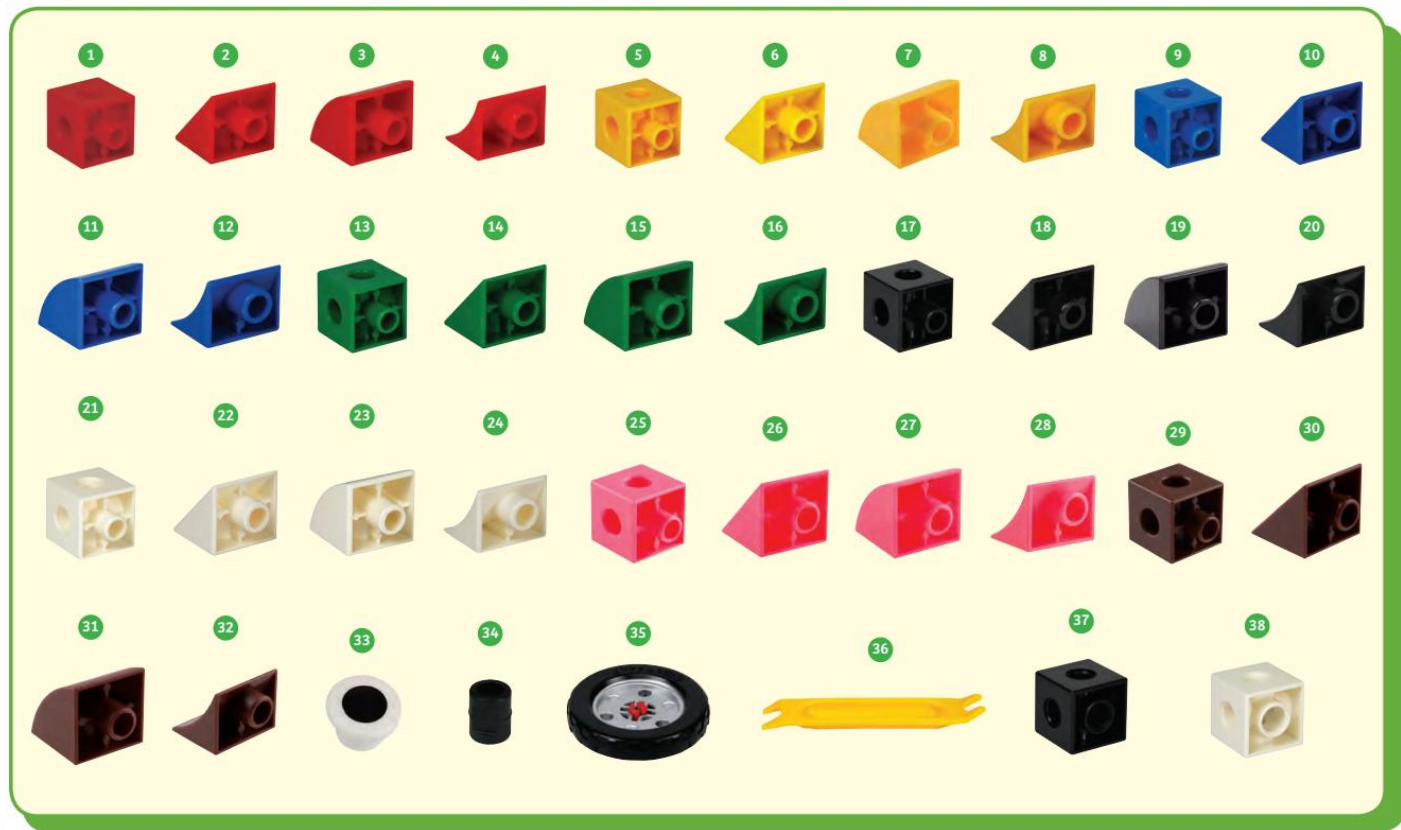

零件清單 Parts List

零件清單 Parts List :

序號 No.	品號 Item No.	零件名稱	Description	數量 Qty.	序號 No.	品號 Item No.	零件名稱	Description	數量 Qty.
1	880-W10-A1R	B- 正方顆粒	B-CUBE	60	20	880-W10-D1D	B- 下弦顆粒	B-CONCAVE	20
2	880-W10-S1R	B- 三角顆粒	B-TRIANGLE	40	21	880-W10-A1W	B- 正方顆粒	B-CUBE	60
3	880-W10-R1R	B- 上弦顆粒	B-CONVEX	30	22	880-W10-S1W	B- 三角顆粒	B-TRIANGLE	40
4	880-W10-D1R	B- 下弦顆粒	B-CONCAVE	30	23	880-W10-R1W	B- 上弦顆粒	B-CONVEX	30
5	880-W10-A1Y	B- 正方顆粒	B-CUBE	60	24	880-W10-D1W	B- 下弦顆粒	B-CONCAVE	20
6	880-W10-S1Y	B- 三角顆粒	B-TRIANGLE	40	25	880-W10-A1PK	B- 正方顆粒	B-CUBE	100
7	880-W10-R1Y	B- 上弦顆粒	B-CONVEX	30	26	880-W10-S1PK	B- 三角顆粒	B-TRIANGLE	40
8	880-W10-D1Y	B- 下弦顆粒	B-CONCAVE	20	27	880-W10-R1PK	B- 上弦顆粒	B-CONVEX	30
9	880-W10-A1B	B- 正方顆粒	B-CUBE	60	28	880-W10-D1PK	B- 下弦顆粒	B-CONCAVE	20
10	880-W10-S1B	B- 三角顆粒	B-TRIANGLE	40	29	880-W10-A1T	B- 正方顆粒	B-CUBE	60
11	880-W10-R1B	B- 上弦顆粒	B-CONVEX	30	30	880-W10-S1T	B- 三角顆粒	B-TRIANGLE	40
12	880-W10-D1B	B- 下弦顆粒	B-CONCAVE	20	31	880-W10-R1T	B- 上弦顆粒	B-CONVEX	30
13	880-W10-A1G	B- 正方顆粒	B-CUBE	60	32	880-W10-D1T	B- 下弦顆粒	B-CONCAVE	20
14	880-W10-S1G	B- 三角顆粒	B-TRIANGLE	40	33	7128-W22-1	B- 中心眼珠	B-EYE-1	20
15	880-W10-R1G	B- 上弦顆粒	B-CONVEX	30	34	7344-W10-C2D	B- 短結合鍵	B-SHORT PEG	100
16	880-W10-D1G	B- 下弦顆粒	B-CONCAVE	20	35	880-W85-Q1D	B-OD44X15 自轉塑膠輪	B-WHEEL WITH AXLE	20
17	880-W10-A1D	B- 正方顆粒	B-CUBE	60	36	7061-W10-B1Y	B- 扳手	B-PEG REMOVER	2
18	880-W10-S1D	B- 三角顆粒	B-TRIANGLE	40	37	880-W10-N1D	B-6 凹正方顆粒	B-6 HOLE CUBE	10
19	880-W10-R1D	B- 上弦顆粒	B-CONVEX	30	38	880-W10-N1W	B-6 凹正方顆粒	B-6 HOLE CUBE	10

組裝技巧 TIPS AND TRICKS

Fig.1

Fig.2

當你想要將你的模型分解開來時，可使用扳手。
使用扳手的 A 端可以用來拔除黑色結合鍵；使用扳手的 B 端面可以用來撬出眼睛。

Use the peg removal tool to pry pegs out, as shown in Figure 1.
Use the peg removal tool to pry the eye out, as shown in Figure 2.

更多小技巧，請參考
For more assembly
tips, please refer to