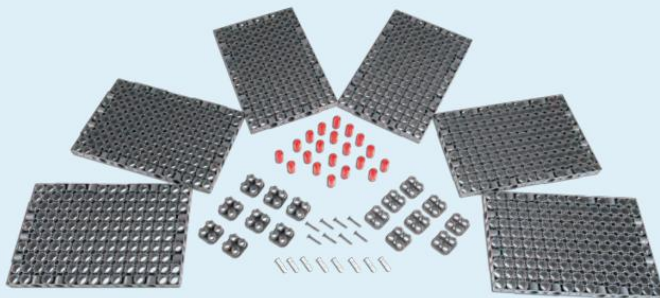

創意大底盤組 Jumbo Base Grid

#T036R

58PCS

MADE IN TAIWAN

GENIUS TOY TAIWAN CO., LTD.
www.gigotoys.com

© 2018 Genius Toy Taiwan Co., Ltd. ALL RIGHTS RESERVED R21#1403