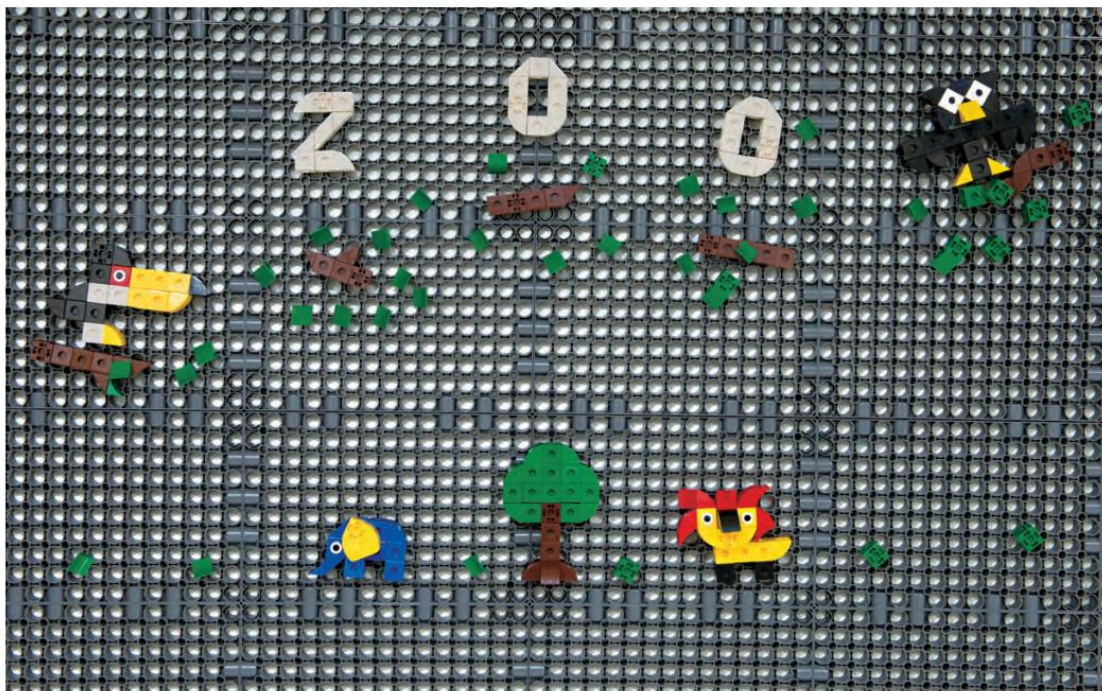

1

主題製作：動物園

Theme: Zoo

其他裝飾 Other Decorations

x9

x11

x1

x13

可以使用不同形狀的顆粒做裝飾，使主題更豐富。

Now, let's make the trees and leaves by adding these pieces.

僅供參考，依實際組裝為主。

The pictures provided are given as a guide, you are encouraged to create your own solution.