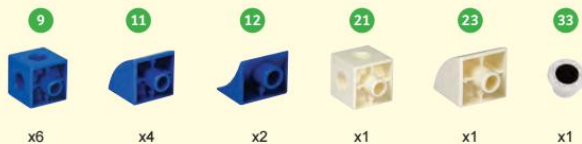

零件清單 Parts List