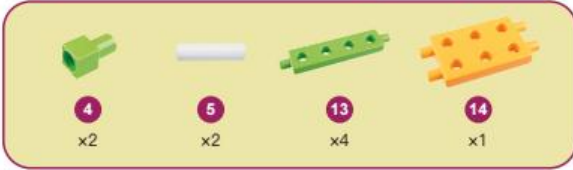

童軍椅

Sling Chair